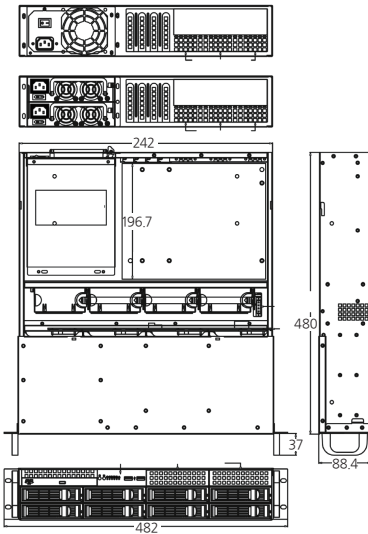

64채널 네트워크 비디오 녹화기

DS-TN64

→ 제품특징

- 압축 방식(H.265 / H.264 / MPEG4 / MJPEG) 지원
- CIF~12M의 모든 해상도 지원
- ONVIF / RTSP 표준 프로토콜 지원
- Failover 지원 - 시스템이 정지되면 예비 장치가 자동으로 대체 작동
- 생체정보를 이용한 사용자 인증 지원
- LPR(방향성차량번호추출) 라이선스 1CH 기본제공
- 화재/연기 감지 라이선스 1CH 기본 제공

→ 외관도

단위 : mm

→ 주요사양

DS-TN64		
영상 입력	IP Camera	64CH
CPU		i5 3.0GHz or Higher
RAM		DDR4 32GB
디스플레이	모니터 출력	1xHDMI / 1xDP (or VGA)
	분할화면	1 / 2 / 4 / 6 / 7 / 9 / 10 / 13 / 16 / 25 / 36 / 49 / 64
	라이브/검색 성능	최대 12M 지원
	지원해상도 (채널/fps)	12M(10CH/300fps) 8M(16CH/480fps) 5M(25CH/750fps) 1080P(64CH/1920fps)